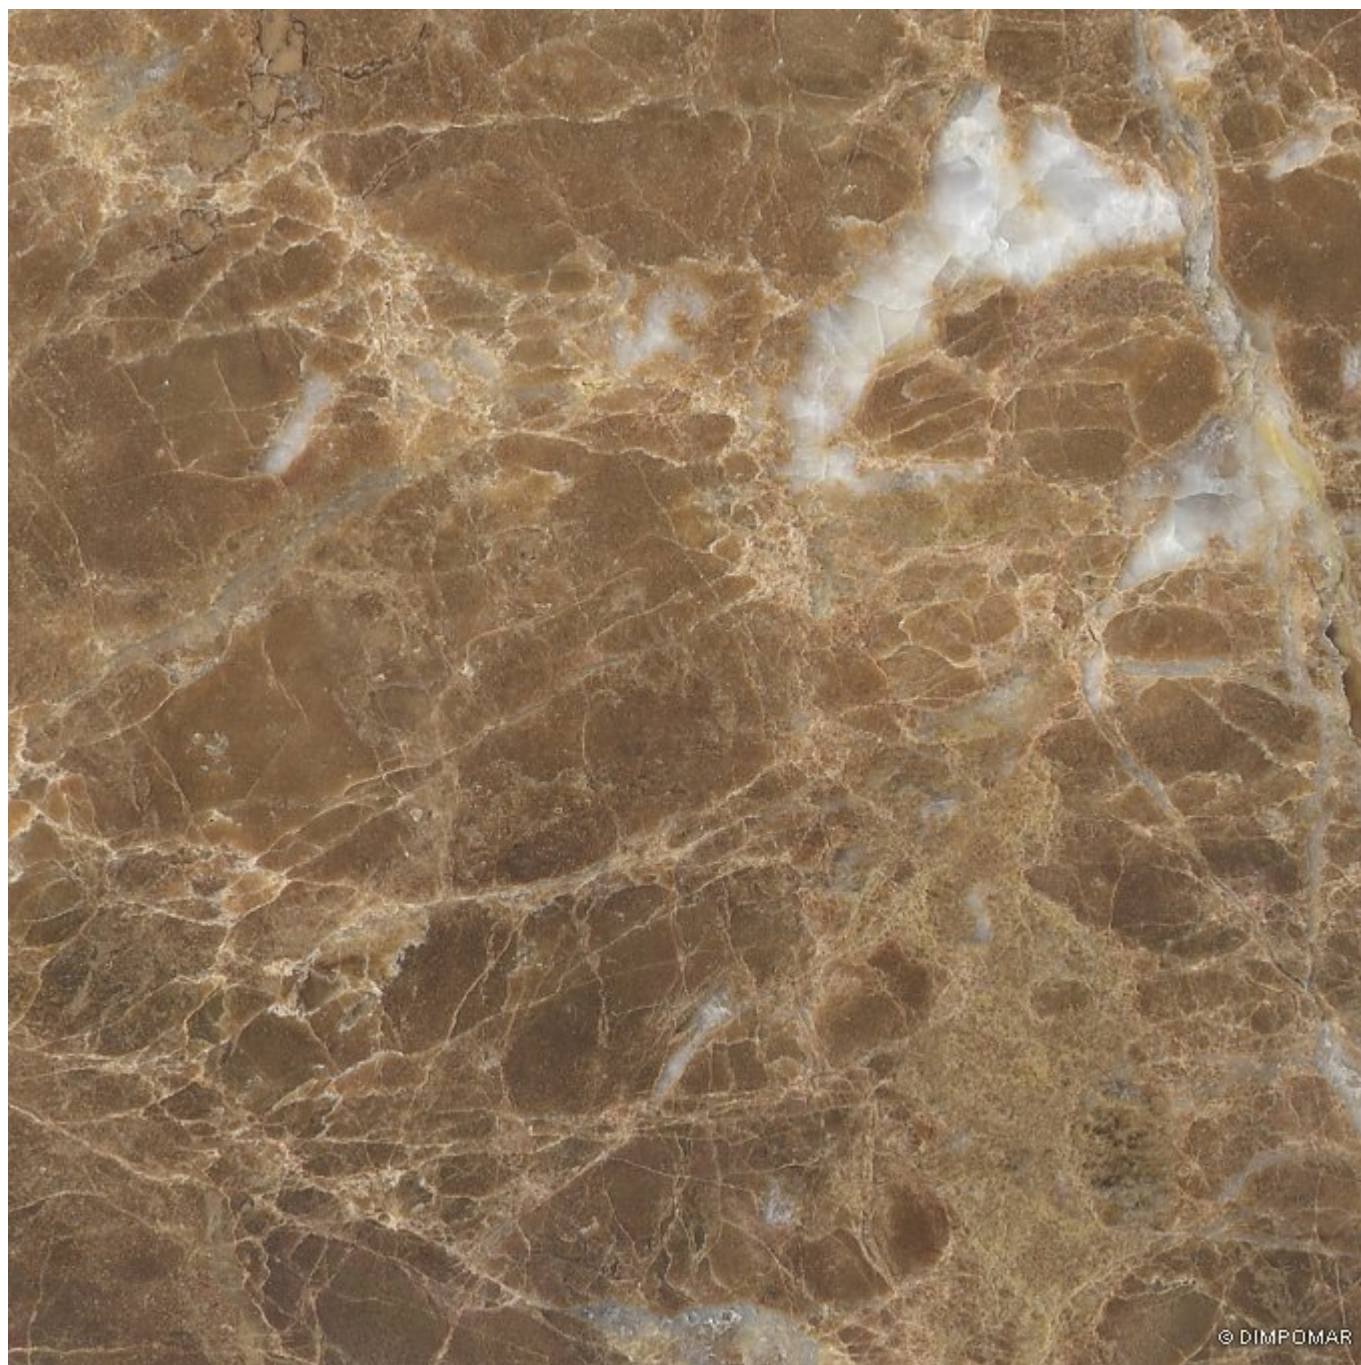

# Emperador Claro

**Tipo:** Mármore

**Origem:** Pedra Natural do Mundo

**Outros Nomes:** Emperador Light, Bursa  
Emperador, Carey Brown

Emperador Claro é um mármore castanho claro, de tons bronzeados, caracterizado pela elegância e pela perfeita conjugação com as madeiras.