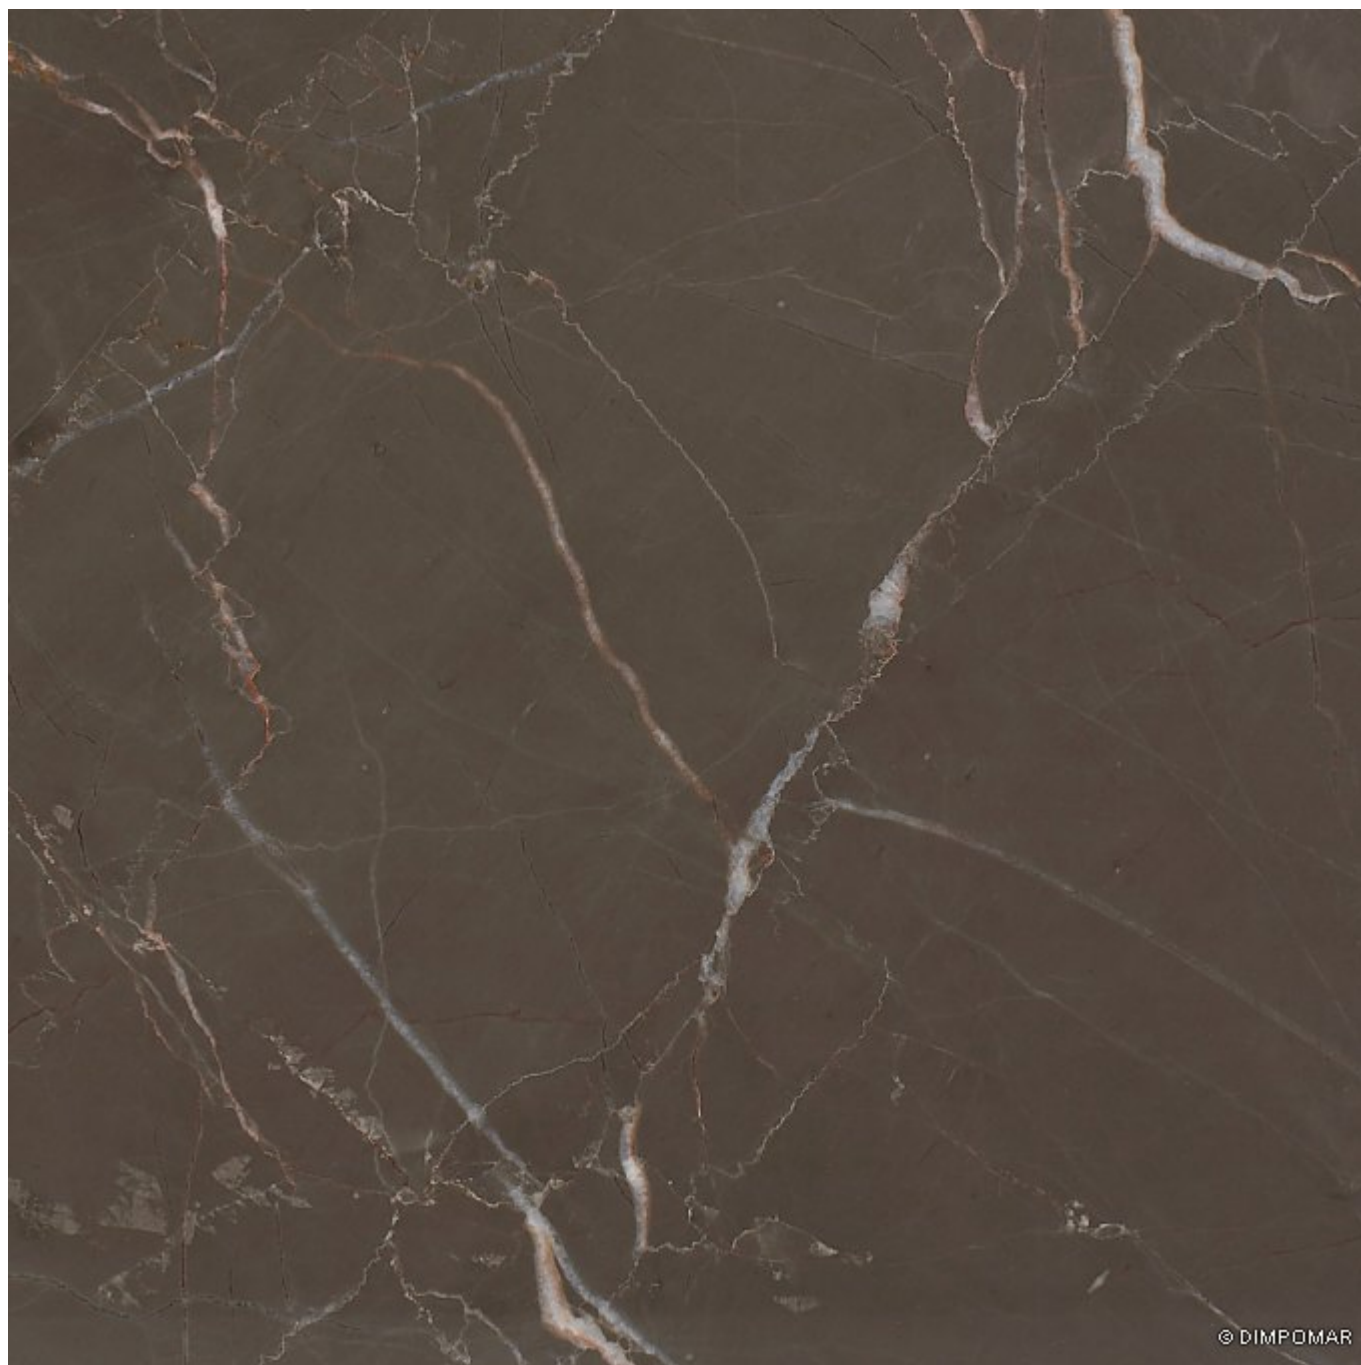

# Gris Pulpis

**Tipo:** Mármore

**Origem:** Pedra Natural do Mundo

**Outros Nomes:** Bronze Armani, Grigio Armani,  
Pietra Café

Internacionalmente conhecido, este mármore é único no mundo com a sua tonalidade escura e, ainda assim, discreta. Excelente polimento e máxima elegância.