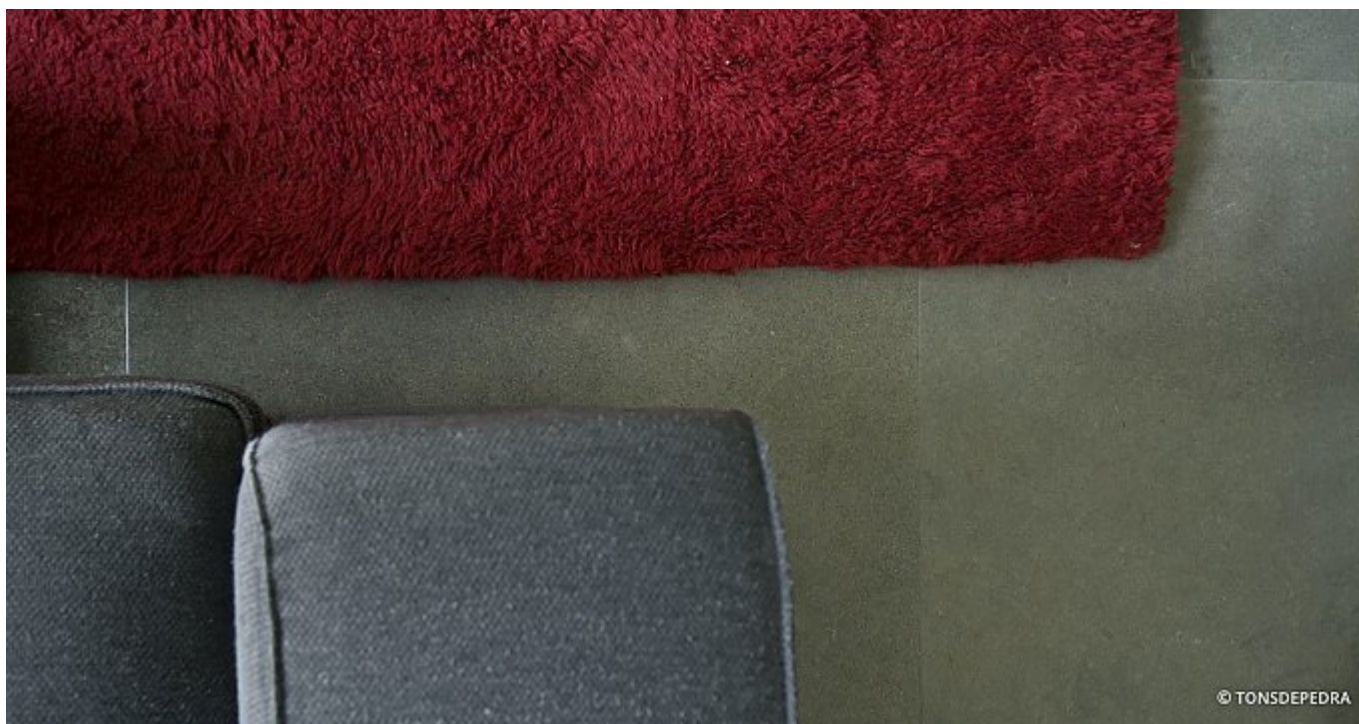

Pavimento em Azul Valverde

Sintra, Portugal

Todo o pavimento desta casa foi revestido com o calcário **Azul Valverde** no acabamento escovado.

O lavatório da casa de banho foi realizado por nós em **Bateig Azul** amaciado.